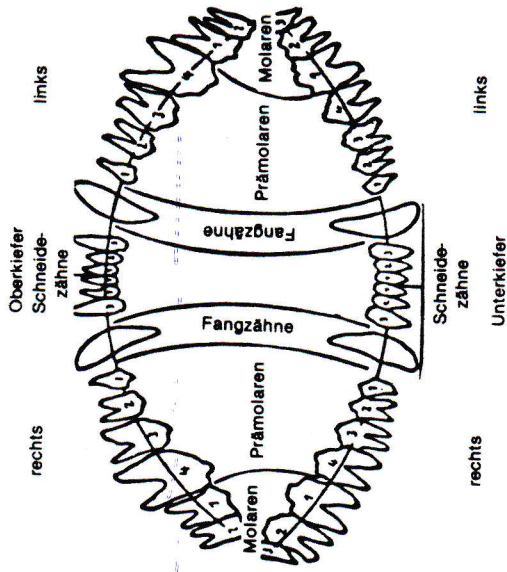

# Zuchtauglichkeit

Widerristhöhe: 62 cm Länge: passend  
Brusttiefe: sehr gut Brustumfang: ausr.  
Gebäude: quadratisch, lang, kurz, leicht, schwer, windig, [normal.]  
Kopf: harmonisch Fang: kräftig  
Basis: oval Ohr: hängend  
Auge: sehr gut  
Winkelung: frei, frabend  
Gänge: dicht, gepflegt  
Haarkleid: freundlich, offen  
Geschlechtsgepräge: ein sehr  
Wesen: gut aufgebaute Rinde  
Gesamterscheinung: gut aufgebaute Rinde

# Gebißkarte

(Fehlende Zähne streichen!)

## Beurteilung des Gebisses:

schwach, normal, kräftig

Scherengebiß, Zangengebiß, Vorderbeißer,

Überbeißer (Unterbiß), Staupegebiß, Spaltgebiß

Zahnsteinbelag, kariöses Gebiß,

unregelmäßiger Sitz der Schneidezähne.